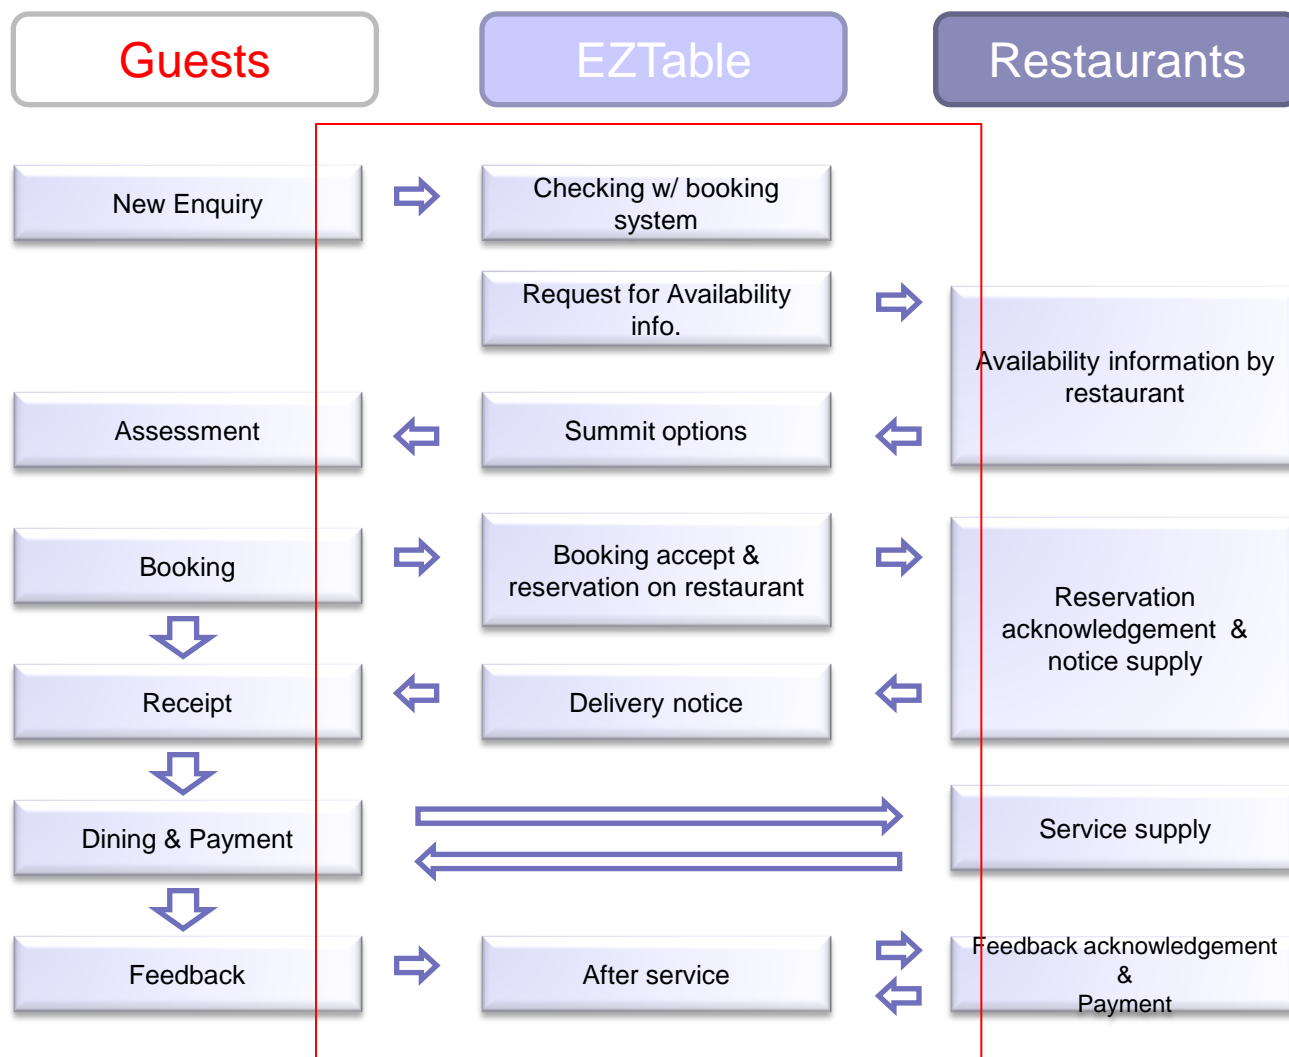

Contents [hide]

- 1 History
- 2 Services
- 3 See also

EZTABLE

易訂網

★
E Z T A B L E

Industry	Internet
Founded	April 2008
Founder(s)	Alex Chen, Brooky Yen, Jerry Yen, Peter Hsieh
Headquarters	Taipei, Taiwan
Area served	Taiwan, Mainland China, United States
Products	Online restaurant reservations, CRM, E-commerce
Website	www.eztable.com.tw [#]

產品發展與製造管理(營運管理)

市場行銷管理(營運管理)

Google+ 搜尋使用者、專頁或訊息 登入

加入 Google+ 加入 Google+ 即可喜愛EZTABLE 24hrs 餐廳訂位。

個人資料

EZ TABLE
EZTABLE 24hrs 餐廳訂位
eztable.com
+ 追蹤
34,219 位追蹤者 | 1,323,022 次瀏覽

關於 訊息 相片 影片

facebook Email or Phone Password
pfsum@nchu.edu.tw
Keep me logged in Forgotten your pas

這個夏天
抱棉被吹冷氣也要吃火鍋的11個為什麼?
我要成為火鍋王
EZ TABLE
EZTABLE 24hr 餐廳訂位
Shopping Centre

Timeline About Photos Reviews More

PEOPLE

EZTABLE 24hr 餐廳訂位
8 hours ago
【美食心理測驗】水果說，你的人生不能沒有什麼！

Google 訂位

網頁 圖片 地圖 新聞 影片 更多 搜尋工具

約有 1,600,000 項結果 (搜尋時間: 0.26 秒)