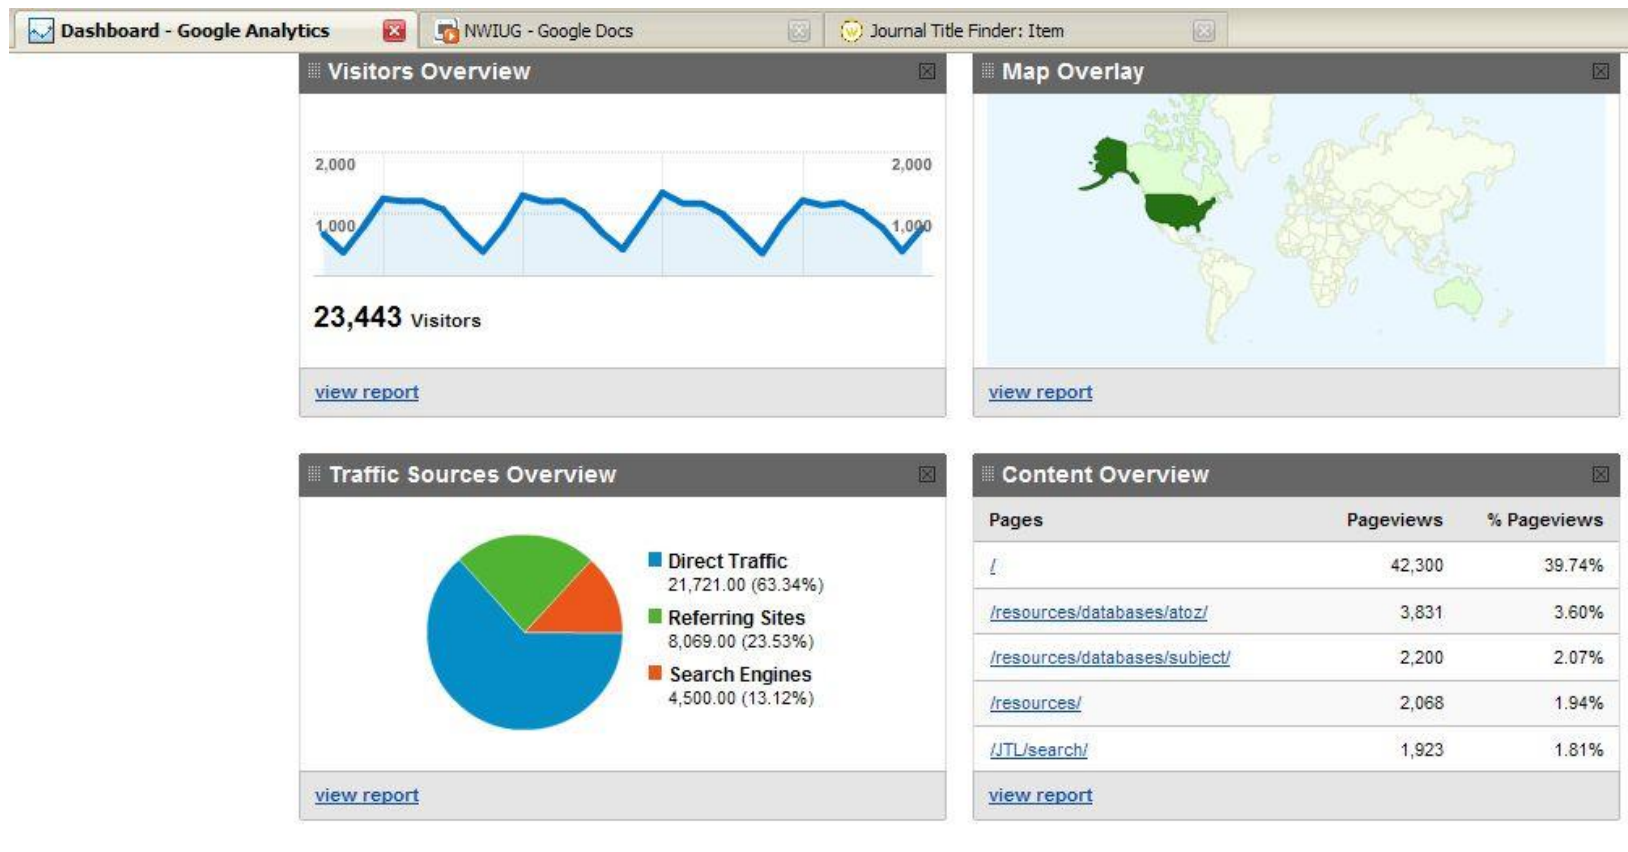

本週特別推薦
本週特別推薦氣球點心推薦，EZTABLE系統訂位服務特別...

買餐券
吃多送一下午茶 - 品牌專區 - 生日 Party - 團體牛排...
eztable.com的其他相關資訊

會員登入
會員登入 在以下列帳號，立即輕鬆登入成為EZTABLE會員...

排行榜
排行榜計算說明：依據EZTABLE全體會員的訂位用餐次數&滿意度...

非常奈線上訂位
專業系統上訂位Online Reservation
* 選擇餐廳 選擇券夾夾...

交通部署臺灣鐵路管理局 訂票作業系統
railway.hinet.net

意見回饋

EZTABLE 24小時線上訂位服務

行車路線 撰寫評論

地址：106台灣台北市大安區仁愛路四段85號
電話：+886 2 2731 8323
服務時間：今日正常營業 10:00-19:00

評論
2則 Google 評論

市場行銷管理(營運管理)

Google Analytic